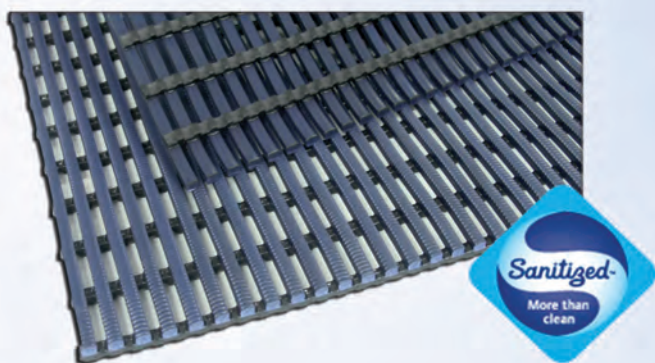

Revêtement de sol antidérapant

PISCINA

pour la circulation pieds nus
dans les zones humides

Destiné à un usage intérieur ou extérieur.

Le caillebotis **Piscina** permet de couvrir de larges surfaces sans aucun raccord. Confortable sous le pied, il est doté d'une surface antidérapante cannelée et d'additifs **Sanitized**[®] pour assurer un maximum d'hygiène dans les environnements sportifs ou de loisirs.

Convient aux piscines municipales, sauna, vestiaires... Assure une prévention microbienne et mycosique permanente.

De par sa conception (sections de PVC solides et non poreuses reposant sur une base de barres perpendiculaires), le caillebotis **Piscina** permet un drainage efficace des fluides.

Rouleaux de 50 cm, 100 cm, 120 cm de large.

Longueur des rouleaux : 10 mètres.

Épaisseur : 10 mm

Poids : 5,5 kg/m².

Coloris : Bleu foncé, bleu ciel, gris, vert.